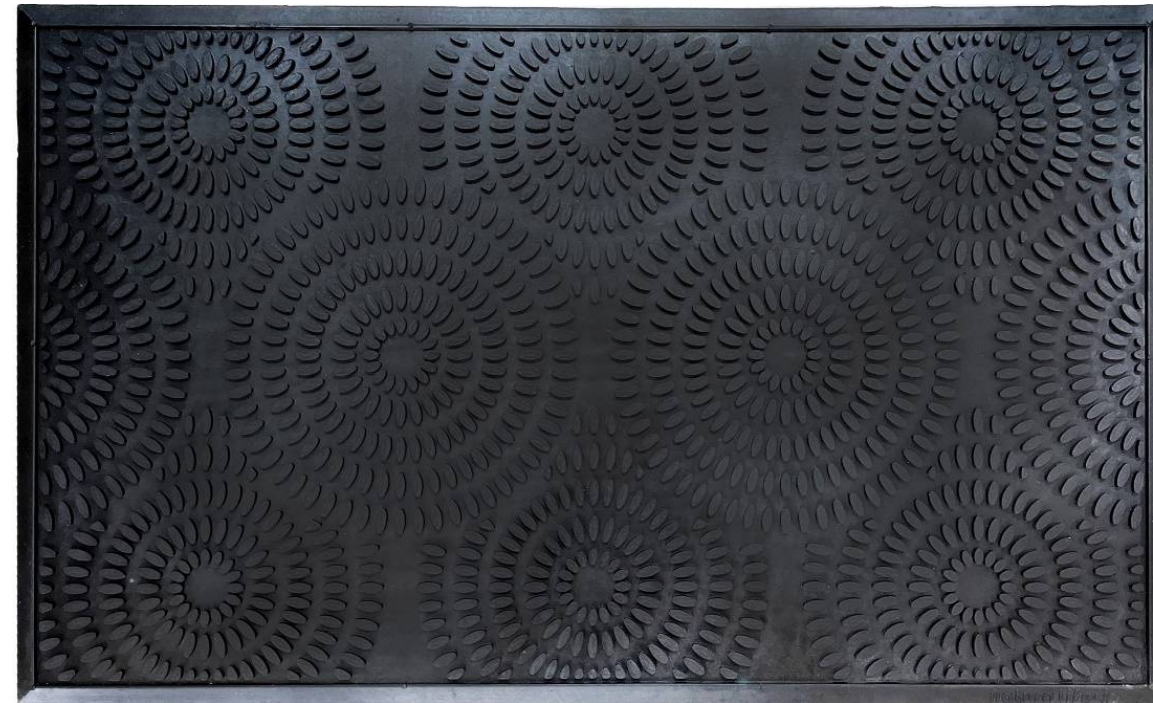

SIZE	MRP
50X80 CM	699/-

BB-104 DOORMAT

SIZE	MRP
40X60 CM	599/-
45X75 CM	849/-

Available Color:

Maroon, Brown, Chocolate, Charcoal, Navy, Grey

BB-113 FURR DOORMAT

Available Color:

**Beige, Black, Charcoal,
Chocolate, Mouse**

SIZE	MRP
30X45 CM	319/-
40X60 CM	549/-
45X75 CM	775/-
55X140 CM	2049/-

BB-114 DOORMAT

SIZE	MRP
40X60 CM	599/-

Available Color:
Charcoal, R blue, Wine,
Beige, Golden

BB-103 DOORMAT

SIZE	MRP
40X60 CM	575/-
45X75 CM	799/-
60X150 CM	2199/-

Available Color:
Charcoal, Purple, Grey, Beige,
Blue, Aqua, Wine

BB-116 DOORMAT

SIZE	MRP
30X45 CM	245/-
40X60 CM	435/-
45X75 CM	610/-

BB-120 DOORMAT

SIZE	MRP	WEIGHT
50X80 CM	599/-	1600 GRAMS

BB-115-1 DOORMAT