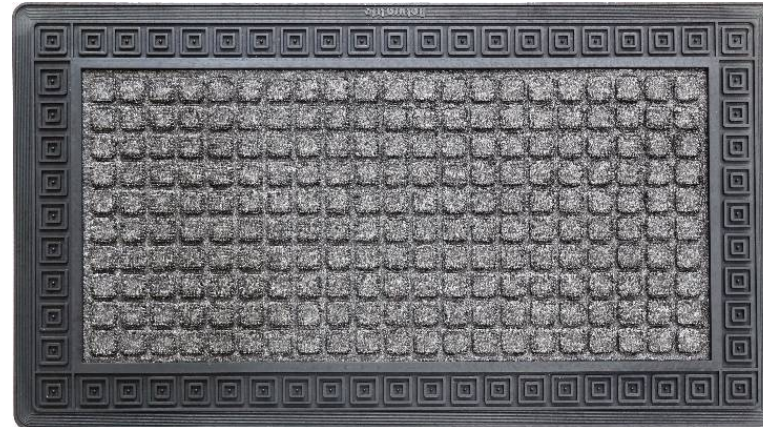

SIZE	MRP
30X45 CM	319/-
40X60 CM	549/-
45X75 CM	775/-
55X140 CM	2049/-

BB-114 DOORMAT

SIZE	MRP
40X60 CM	599/-

Available Color:
Charcoal, R blue, Wine,
Beige, Golden

BB-103 DOORMAT

SIZE	MRP
40X60 CM	575/-
45X75 CM	799/-
60X150 CM	2199/-

Available Color:
Charcoal, Purple, Grey, Beige,
Blue, Aqua, Wine

BB-116 DOORMAT

SIZE	MRP
30X45 CM	245/-
40X60 CM	435/-
45X75 CM	610/-

BB-120 DOORMAT

SIZE	MRP	WEIGHT
50X80 CM	599/-	1600 GRAMS

BB-115-1 DOORMAT

SIZE	MRP	WEIGHT
40X70 CM	849/-	1800 GRAMS

Available Color:

Maroon, Brown, Charcoal, Blue, Beige, Grey

BB-115-2 DOORMAT

SIZE	MRP	WEIGHT
40X70 CM	849/-	1800 GRAMS

Available Color:

Maroon, Brown, Charcoal, Blue, Beige, Grey