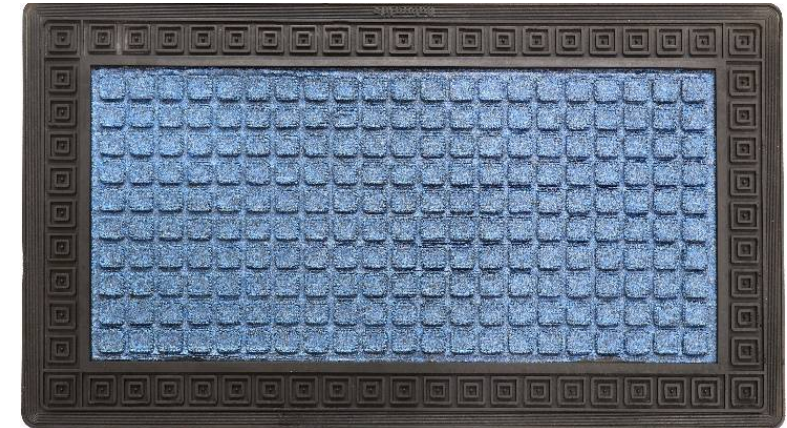

SIZE	MRP
50X80 CM	699/-

BB-104 DOORMAT

SIZE	MRP
40X60 CM	599/-
45X75 CM	849/-

Available Color:

Maroon, Brown, Chocolate, Charcoal, Navy, Grey

BB-113 FURR DOORMAT

Available Color:

**Beige, Black, Charcoal,
Chocolate, Mouse**

SIZE	MRP
30X45 CM	319/-
40X60 CM	549/-
45X75 CM	775/-
55X140 CM	2049/-

BB-114 DOORMAT

SIZE	MRP
40X60 CM	599/-

Available Color:
Charcoal, R blue, Wine,
Beige, Golden

BB-103 DOORMAT

SIZE	MRP
40X60 CM	575/-
45X75 CM	799/-
60X150 CM	2199/-

Available Color:
Charcoal, Purple, Grey, Beige,
Blue, Aqua, Wine

BB-116 DOORMAT

SIZE	MRP
30X45 CM	245/-
40X60 CM	435/-
45X75 CM	610/-

BB-120 DOORMAT

SIZE	MRP	WEIGHT
50X80 CM	599/-	1600 GRAMS

BB-115-1 DOORMAT

SIZE	MRP	WEIGHT
40X70 CM	849/-	1800 GRAMS

Available Color:

Maroon, Brown, Charcoal, Blue, Beige, Grey

BB-115-2 DOORMAT

SIZE	MRP	WEIGHT
40X70 CM	849/-	1800 GRAMS

Available Color:

Maroon, Brown, Charcoal, Blue, Beige, Grey